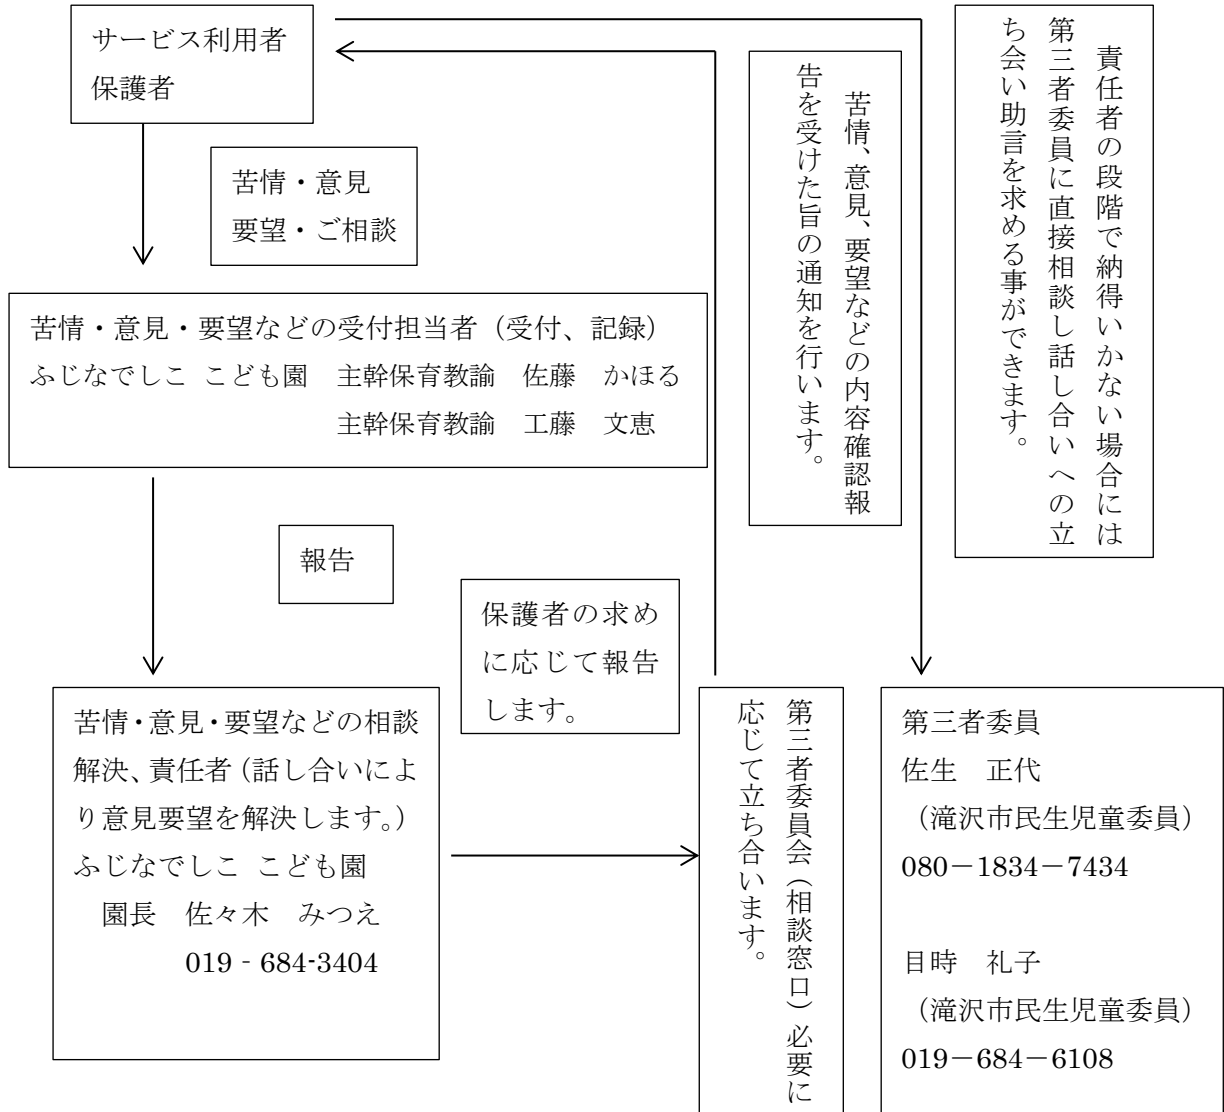

# 苦情処理の解決の流れ

～令和4年度～

ふじなでしこ こども園

※苦情処理、ご意見ご要望の報告はこども園ほふく室前のホワイトボードに掲示します。