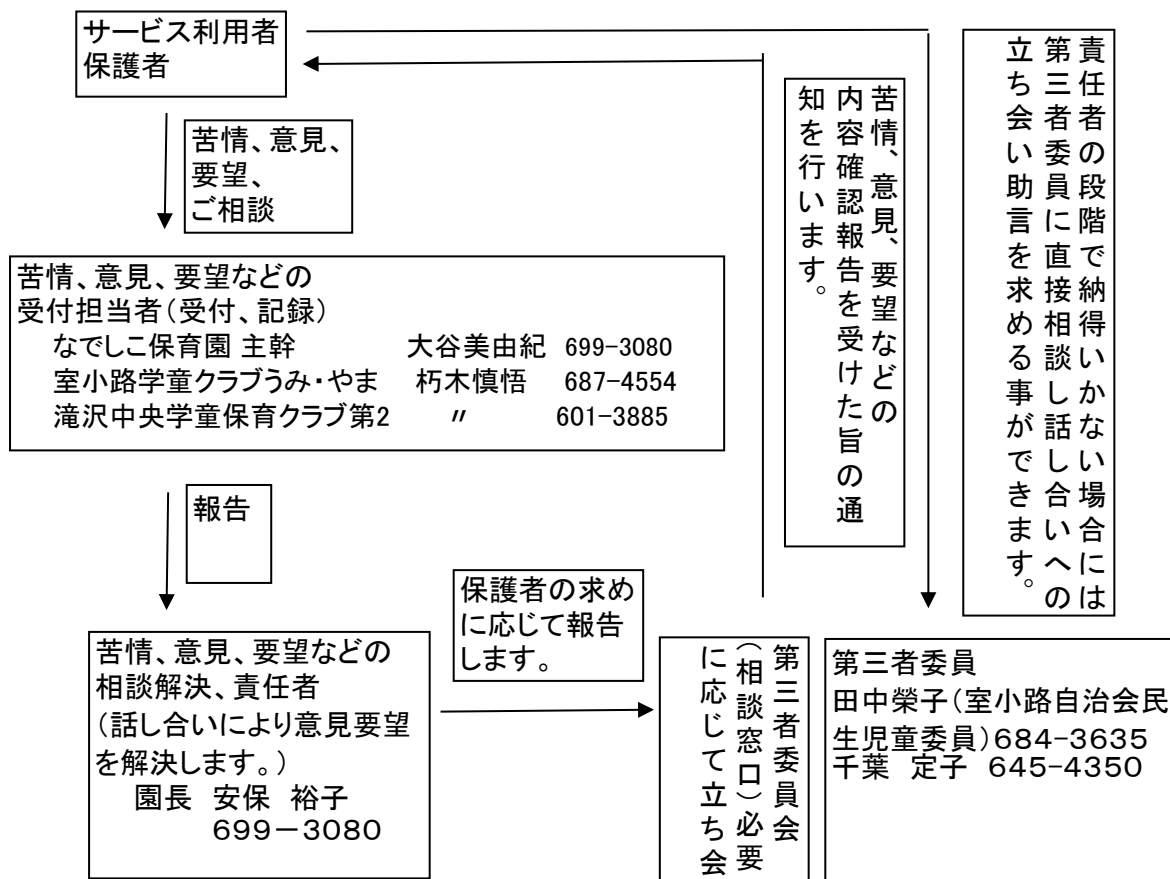

苦情処理の解決の流れ

なでしこ保育園 室小路学童クラブうみ・やま 滝沢中央学童保育クラブ第二

当園では利用者からの苦情に適切に対応する体制をこのように整え、苦情を受け付け話し合い解決に努めていきます。

※苦情処理、ご意見ご要望の報告は保育園玄関前、学童玄関前の掲示板に掲示してあります。